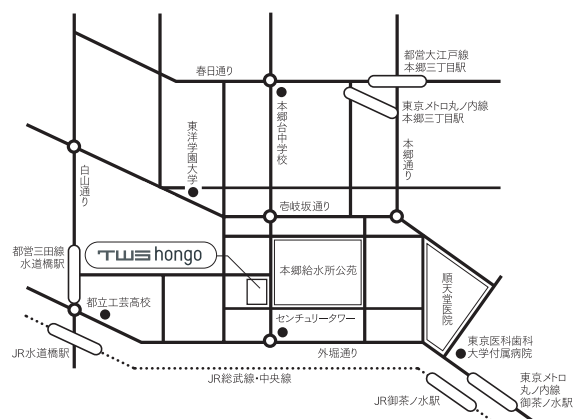

会場案内

トーキョーワンダーサイト本郷

〒113-0033 東京都文京区本郷2-4-16

TEL: 03-5689-5331

FAX: 03-5689-7501

■交通案内: 御茶ノ水駅・水道橋駅(JR総武線) / 水道橋駅(都営地下鉄三田線)

御茶ノ水駅・本郷三丁目駅(東京メトロ丸ノ内線) / 本郷三丁目駅(都営地下鉄大江戸線)

各駅より徒歩7分

※駐車場はございませんので、お車でのご来館はご遠慮下さい。

審査員コメント

最近の絵描きがやたら大きい絵を描き過ぎるのは自信がない証拠だ。本当に上手い絵描きは小さい絵も描ける。そしてその作品が鑑賞家の生活空間で愛玩されてこそはじめて意味がある。

石原慎太郎 (作家 / 衆議院議員)

自分が、社会の中で世界の中でどんな位置にいて、なぜ絵を描いているのか—そんなことを直感的にわかっているアーティストに私は感動します。