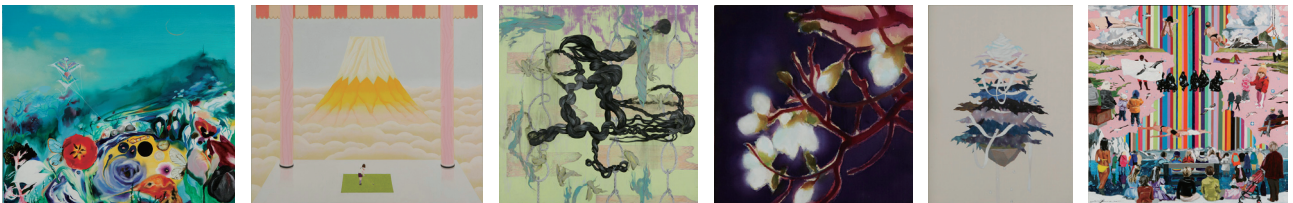

2012/1/12

TWS hongo

展示会場で、オンラインで、作品を購入しよう!

ワンダーシード2013

WONDER SEEDS 2013

2013/2/2 土 - 2/24 日 トーキョーワンダーサイト本郷

「ワンダーシード2012」入選作品