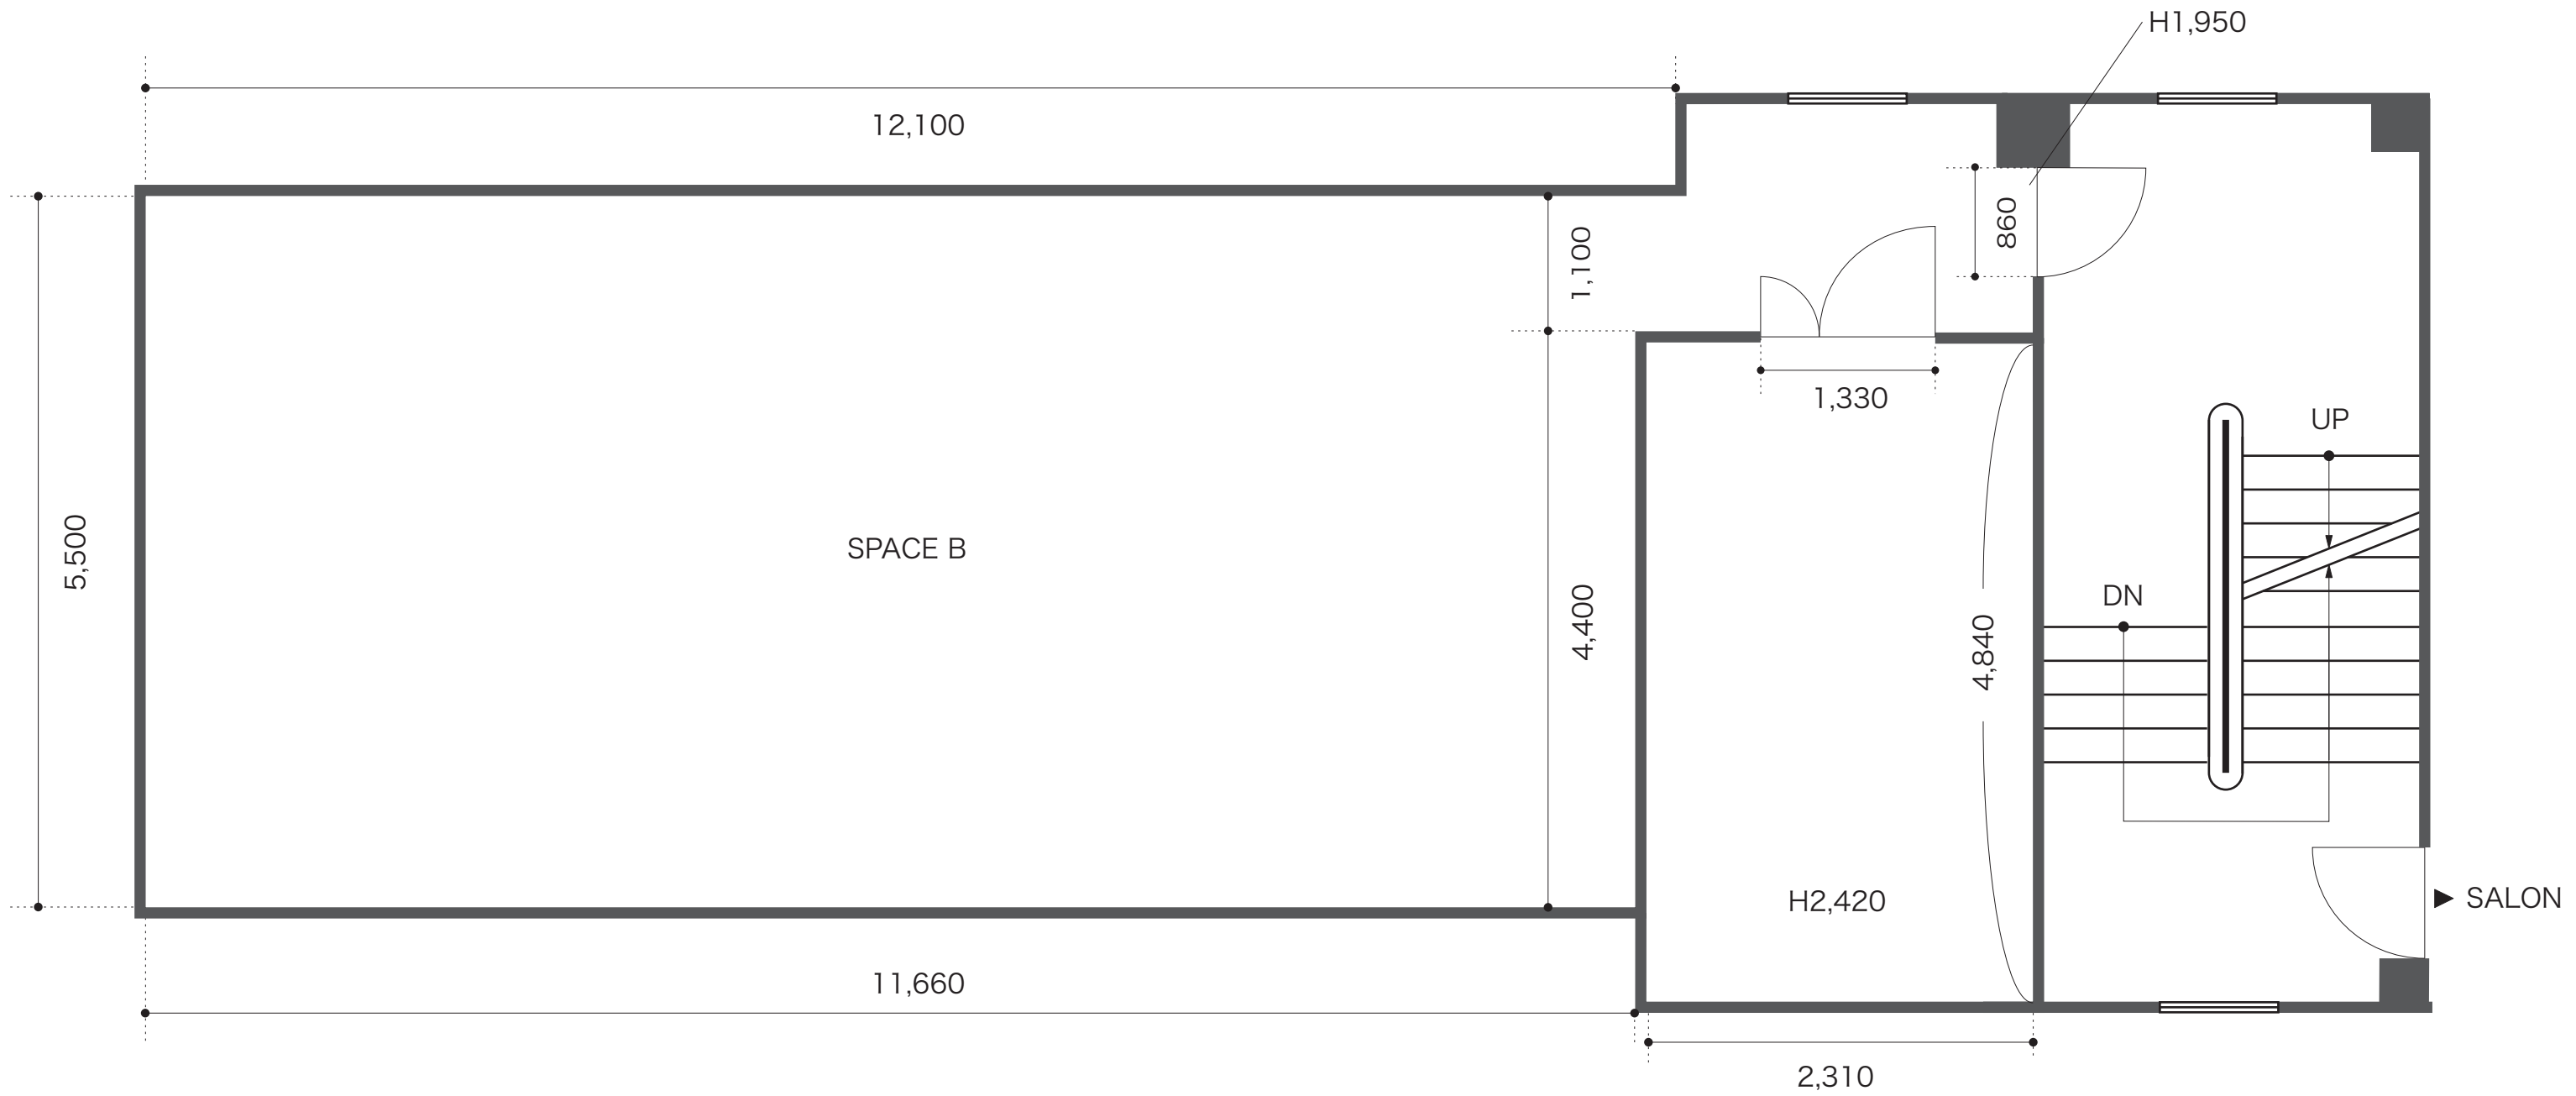

※天井高に段差あり
2,220~3,175

※天井高に段差あり
2,265~3,190

※天井高に段差あり
2,425~3,200