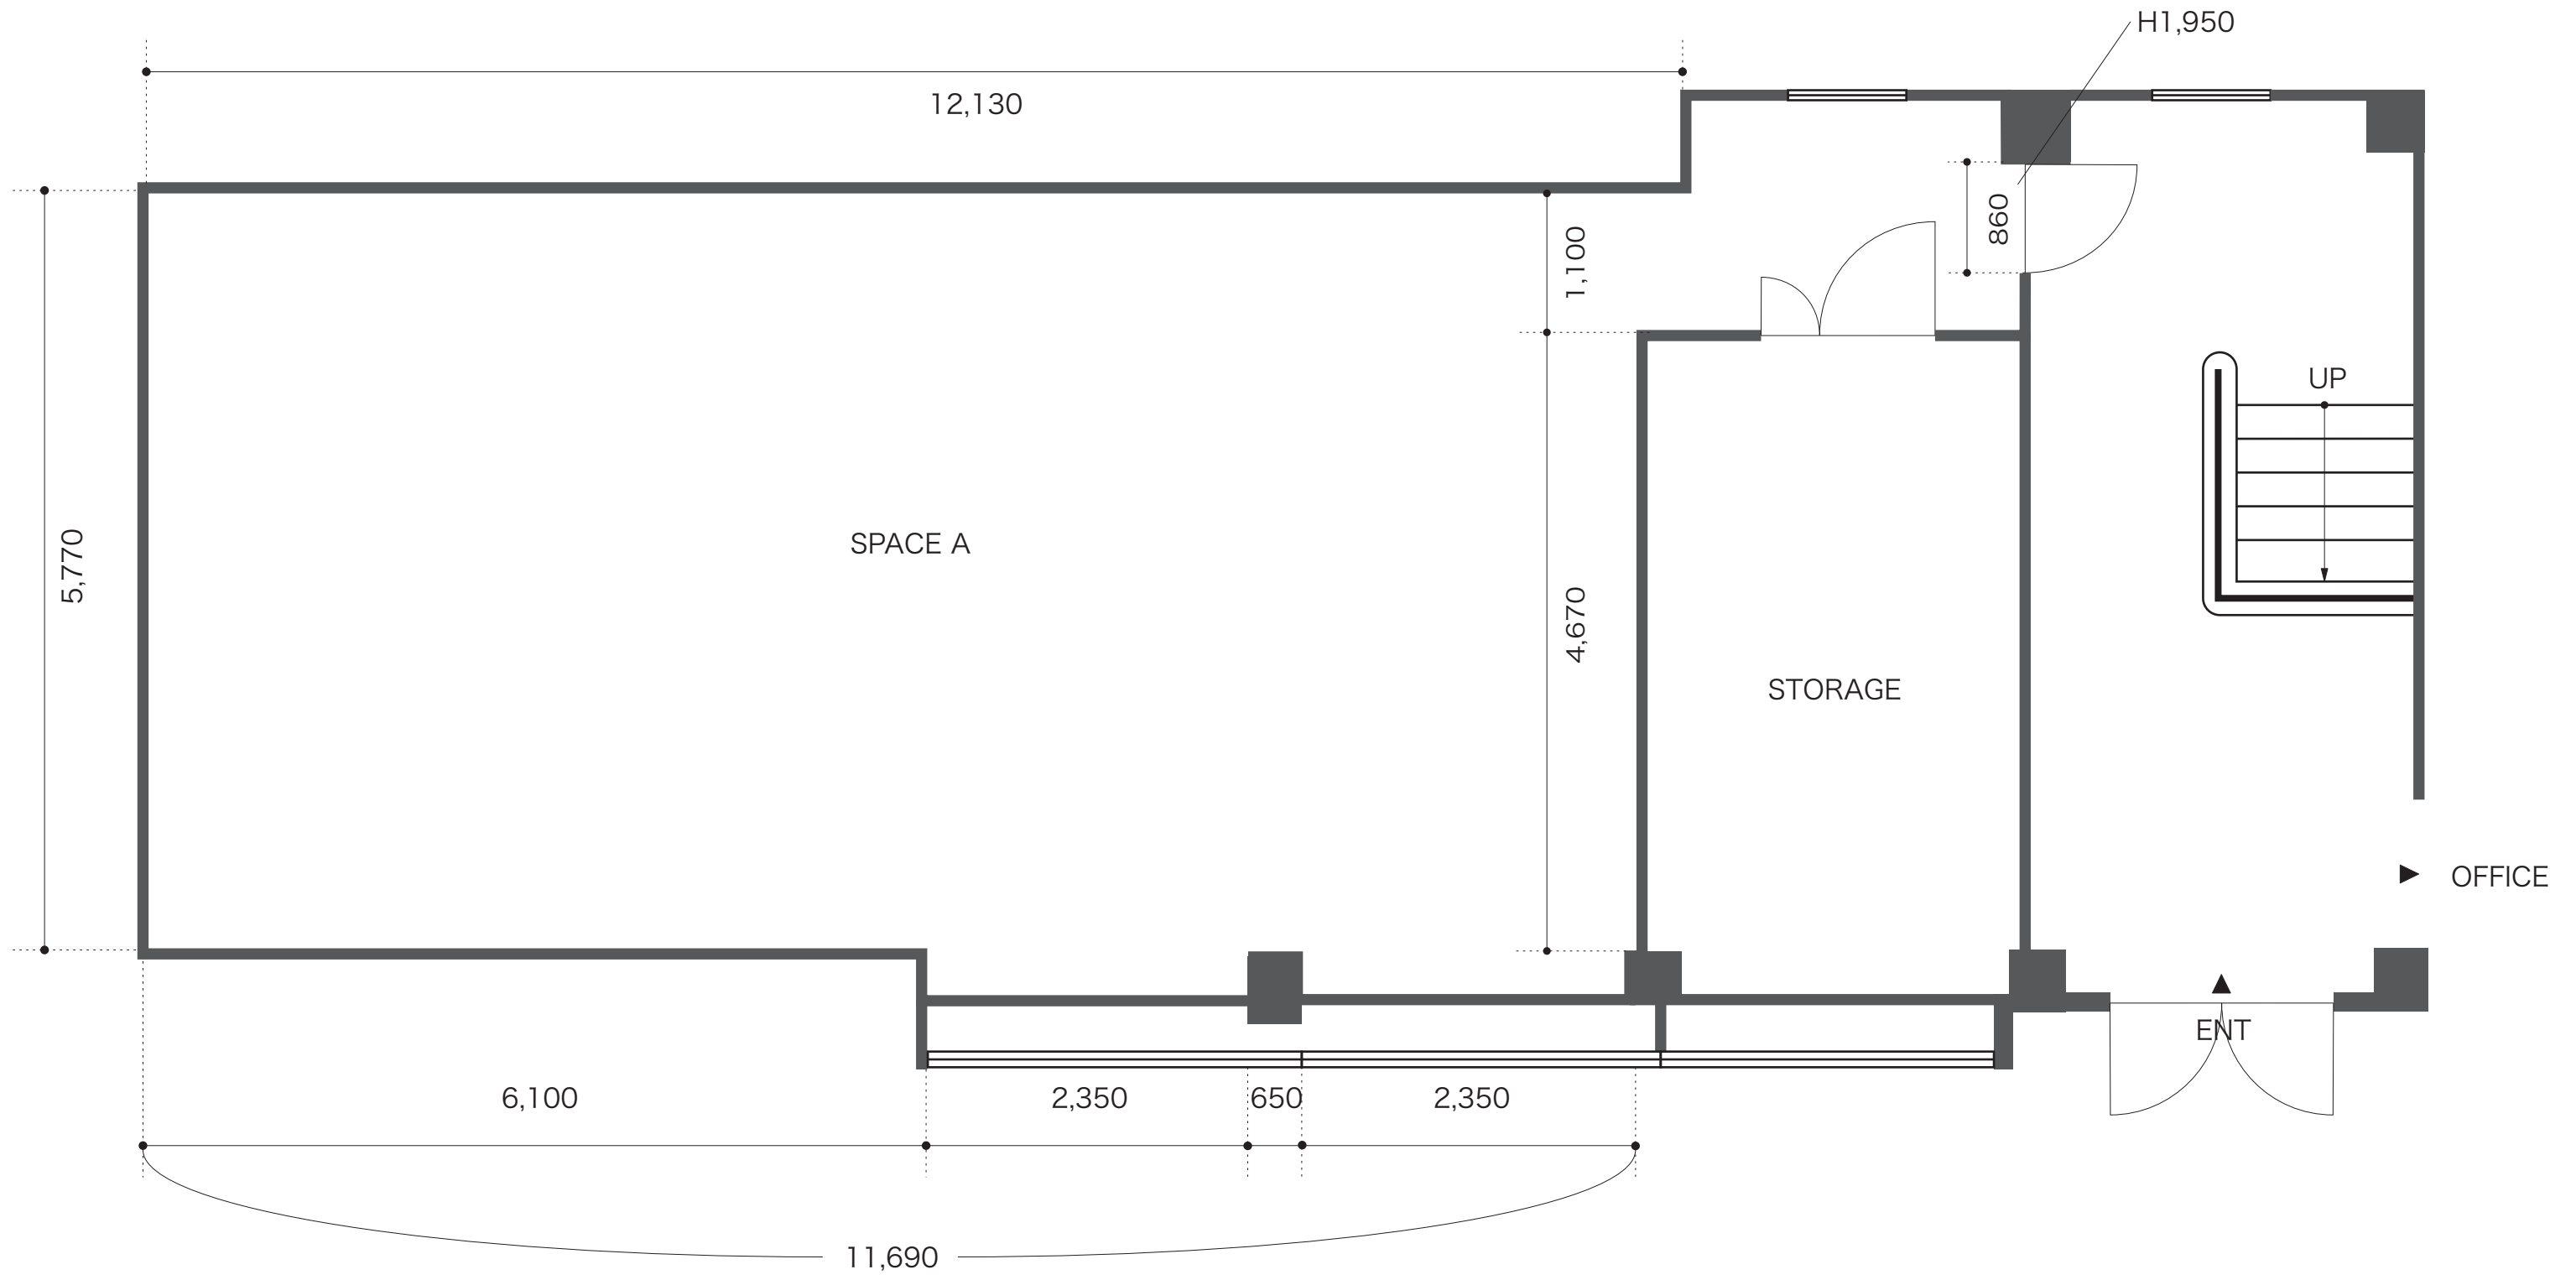

※天井高に段差あり
2,220~3,175

※天井高に段差あり
2,265~3,190

※天井高に段差あり
2,425~3,200